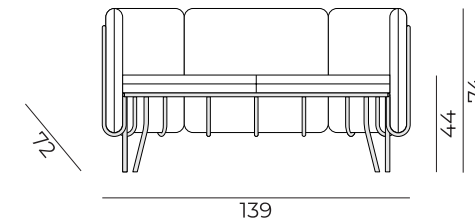

Karta techniczna Arc

PROJEKT: WITAMINA D - ZESTAW OUTDOOROWY

Sofa

Fotel

Stelaż:

stal malowana proszkowo
powłoka antykorozyjna

Siedzisko i oparcie:

pianka calipore

Głębokość siedziska:

Sofa - 57 cm
Fotel - 57 cm