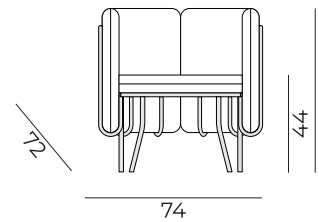

Karta techniczna Arc

PROJEKT: WITAMINA D - ZESTAW OUTDOOROWY

Sofa

Fotel

Stelaż:

stal malowana proszkowo
powłoka antykorozyjna

Siedzisko i oparcie:

pianka calipore

Głębokość siedziska:

Sofa - 57 cm
Fotel - 57 cm